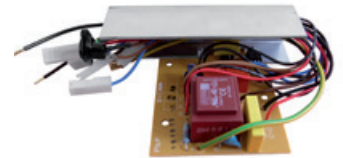

**Staubeimer für
S-Baureihe, transparent**

Artikel-Nr. 12268

**Staubeimer für
C-Baureihe, transparent**

Artikel-Nr. 13086

ERSATZTEILE FÜR DEN BVC ZENTRALSTAUBSAUGER

*Alle E-Boxen sind
komplett bestückt!*

**Elektronikbox analog
für S-Baureihe,
schwarz**
Artikel-Nr. 21074

**Elektronikbox analog
für C-Baureihe,
schwarz**
Artikel-Nr. 21076

**Elektronikbox analog
für S-Baureihe,
silber**
Artikel-Nr. 12384

**Elektronikbox analog
für C-Baureihe,
silber**
Artikel-Nr. 12394

**Elektronikbox digital
für S- und C-Baureihe,
schwarz**
Artikel-Nr. 21072

**Elektronikbox digital
für S- und C-Baureihe,
silber**
Artikel-Nr. 21070

**Platine für digitale BVC
Zentralstaubsauger**
Artikel-Nr. 12356

**Platine für analoge BVC
Zentralstaubsauger**
Artikel-Nr. 12352