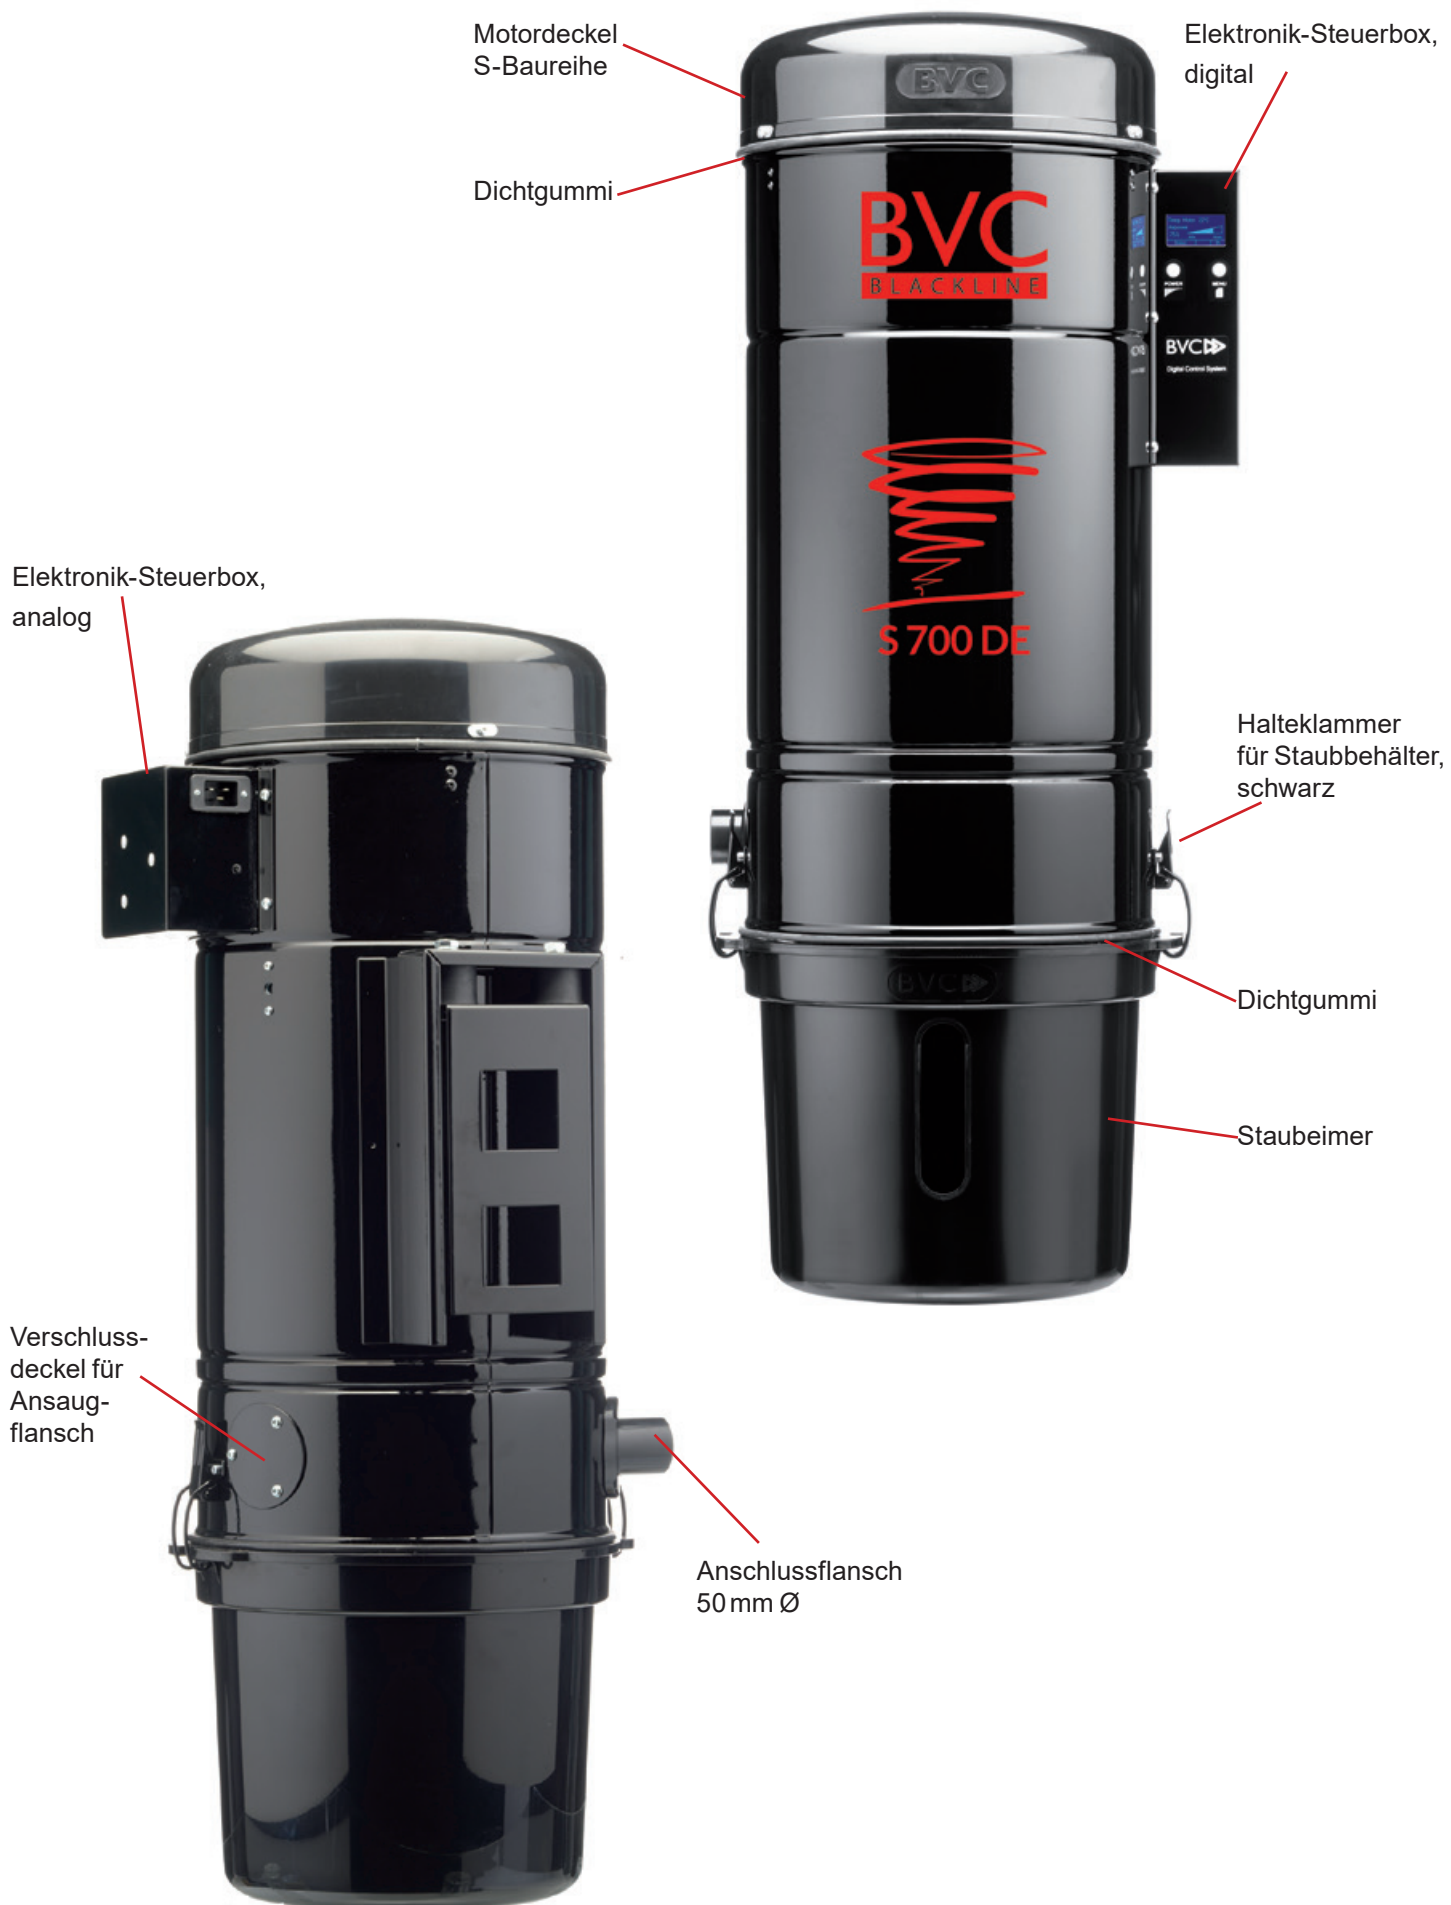

INHALTSVERZEICHNIS

ERSATZTEILE FÜR DEN BVC	2-5
ERSATZTEILE FÜR SAUGDOSEN	5
ERSATZTEILE FÜR SAUGSCHLÄUCHE	6-7
ERSATZTEILE FÜR SAUGDÜSEN	8-9

ERSATZTEILE FÜR DEN BVC ZENTRALSTAUBSAUGER

**Motordeckel S-Baureihe
ohne HEPA-Filter**