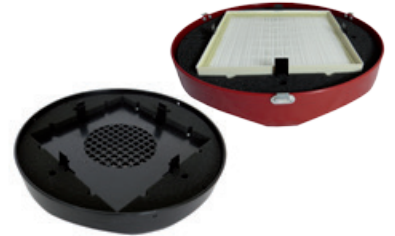

INHALTSVERZEICHNIS

ERSATZTEILE FÜR DEN BVC	2-5
ERSATZTEILE FÜR SAUGDOSEN	5
ERSATZTEILE FÜR SAUGSCHLÄUCHE	6-7
ERSATZTEILE FÜR SAUGDÜSEN	8-9

ERSATZTEILE FÜR DEN BVC ZENTRALSTAUBSAUGER

**Motordeckel S-Baureihe
ohne HEPA-Filter**

Artikel-Nr. 12282

**Motordeckel C-Baureihe
ohne HEPA-Filter**

Artikel-Nr. 13090

**Motordeckel S-Baureihe
mit Aussparung für
HEPA-Filter**

Artikel-Nr. 12290

**Motordeckel C-Baureihe
mit Aussparung für
HEPA-Filter
schwarz Artikel-Nr. 13094
rot Artikel-Nr. 13100**

**Domel Ersatzmotor-Set
1800 Watt**

Artikel-Nr. 29003

**Domel Ersatzmotor-Set
2000 Watt**

Artikel-Nr. 29005

**Kohlebürsten 2er-Set
für BSH Motoren**

Artikel-Nr. 11984

**Gerätesteckdose ge-
schraubt, ab Baujahr
2004**