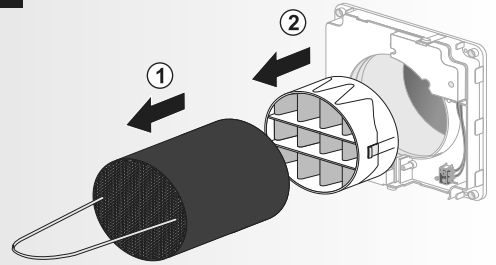

1 Service

2

3

4

5

6

7

320663

www.marley-shop.de

8