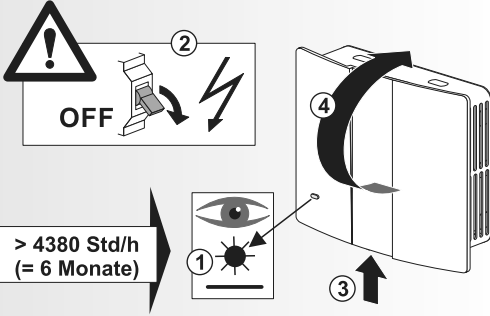

MEnV 180 Pro

Dezentrales Lüftungsgerät

mit Wärmerückgewinnung

DE Wartung und Service

GB Maintenance and Service

1 Service

2

3