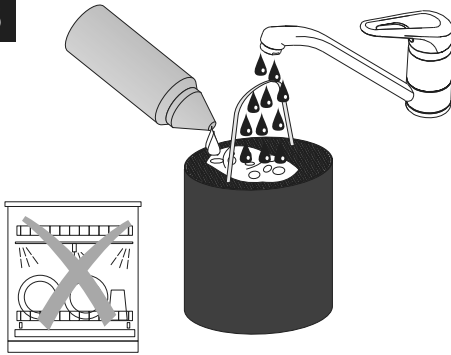

1 Service

2

3

4

5

6

7

320663

www.marley-shop.de

8