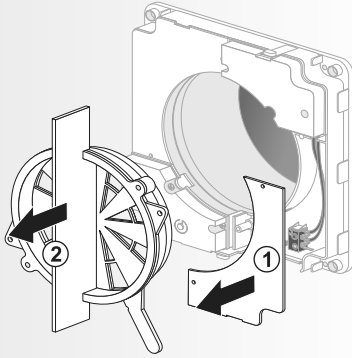

MEnV 180 Pro

Dezentrales Lüftungsgerät

mit Wärmerückgewinnung

DE Wartung und Service

GB Maintenance and Service

1 Service

2

3