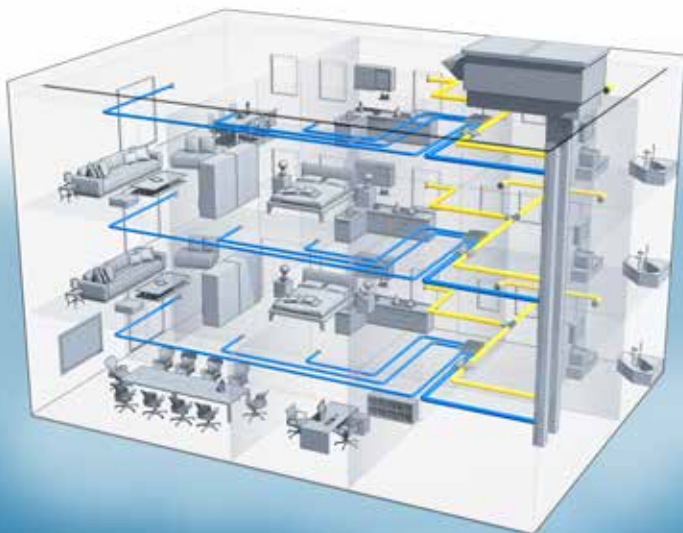

Die neue AIRFLOW SMART Box.  
Mit diesen Vorteilen können Sie rechnen:

- ✓ **Optimales Wohlfühlklima –**  
Individuelle Lüftung
- ✓ **Erhöhte Energieeffizienz –**  
Bedarfsgerechte Regelung jeder einzelnen Einheit
- ✓ **Maximale Transparenz –**  
Genauere Verbrauchermessung und exakte Abrechnung pro Partei
- ✓ **Reibungslose Installation –**  
Einfache Projektierung und Montage ohne Schnittstellenproblematik
- ✓ **Individuelle Regelung –**  
Einfach mit einem mobilen Endgerät über Web- oder Cloudserver
- ✓ **Einfache Nachrüstung –**  
Zusätzliche Sensoren, Erhitzer etc. können jederzeit ergänzt werden

## SMART Box

Das Multitalent der intelligenten Lüftungstechnik

- ✓ individuell regulieren
- ✓ individuell ermitteln
- ✓ individuell abrechnen

**AIRFLOW®**  
SPEZIALISTEN IN DER LÜFTUNGSTECHNIK

smartbox.airflow.de

## Einfache Bedienung durch modernste Technik

Es können bis zu 100 SMART Boxen an ein einziges Lüftungsgerät angeschlossen werden. Insgesamt stehen fünf verschiedene Modelle mit Volumenströmen von 18 bis 1.400 m<sup>3</sup>/h zur Verfügung – eine durchschnittlich große Wohnung verbraucht z.B. etwa 100 bis 150 m<sup>3</sup> Luft pro Stunde.

## Perfekt aufeinander abgestimmte Komponenten.

Von einem zentralen DUPLEX Lüftungsgerät aus, das im Gebäude oder auf dem Dach der Immobilie installiert werden kann, werden über zentrale Versorgungskanäle die Übergabemodule (SMART Box) der einzelnen Parteien des Gebäudes versorgt. Die SMART Box selbst findet ihren Platz unsichtbar in einer Zwischendecke oder einer Vorsatzwand der jeweiligen Einheit und reguliert von dort den Luftstrom in und von den einzelnen Räumen. Nur das optisch ansprechende Bedientableau ist sichtbar im Raum angebracht. Der Nutzer kann direkt vor Ort über das leicht bedienbare Touchdisplay sowie über Web- oder Cloudserver jederzeit und von überall über seine mobilen Endgeräten auf die Regelung zugreifen.